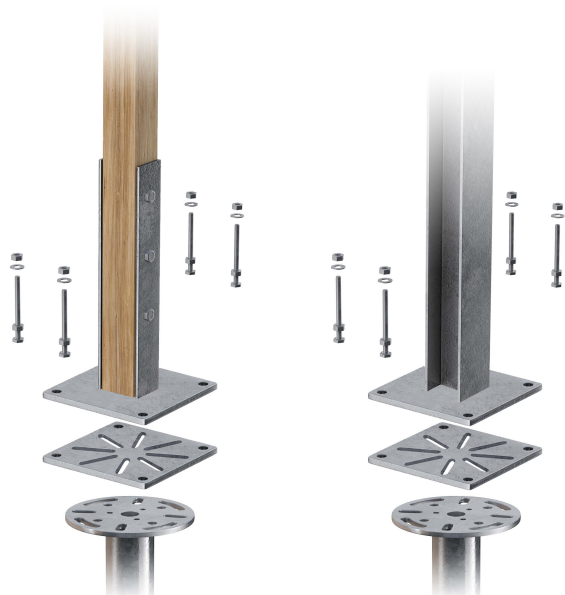

SLUTAGRÄV![®]

CERTIFIERINGAR

Material	ISO 630 FE 360A
Produkt	EN 1090
Galvanisering	EN 1461
Tillverkningsprocess	ISO 9001:2015
Installationsprocess	ISO 9001:2015
Förväntad min. livlängd*	100 år

Specialfästen

Vi har redan i dag ett antal specialfästen, ovan ser du ett par exempel, hör av dig med hur dina behov ser ut.

ENKELPLATTA Art 5059

DUBBELPLATTA Art 5058