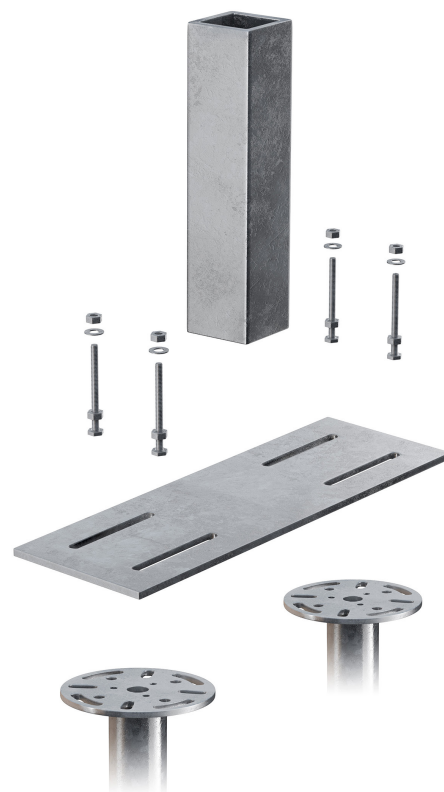

SLUTAGRÄV![®]

CERTIFIERINGAR

Material	ISO 630 FE 360A
Produkt	EN 1090
Galvanisering	EN 1461
Tillverkningsprocess	ISO 9001:2015
Installationsprocess	ISO 9001:2015
Förväntad min. livlängd*	100 år

Specialfästen

Vi har redan i dag ett antal specialfästen, ovan ser du ett par exempel, hör av dig med hur dina behov ser ut.

ENKELPLATTA Art 5059

DUBBELPLATTA Art 5058